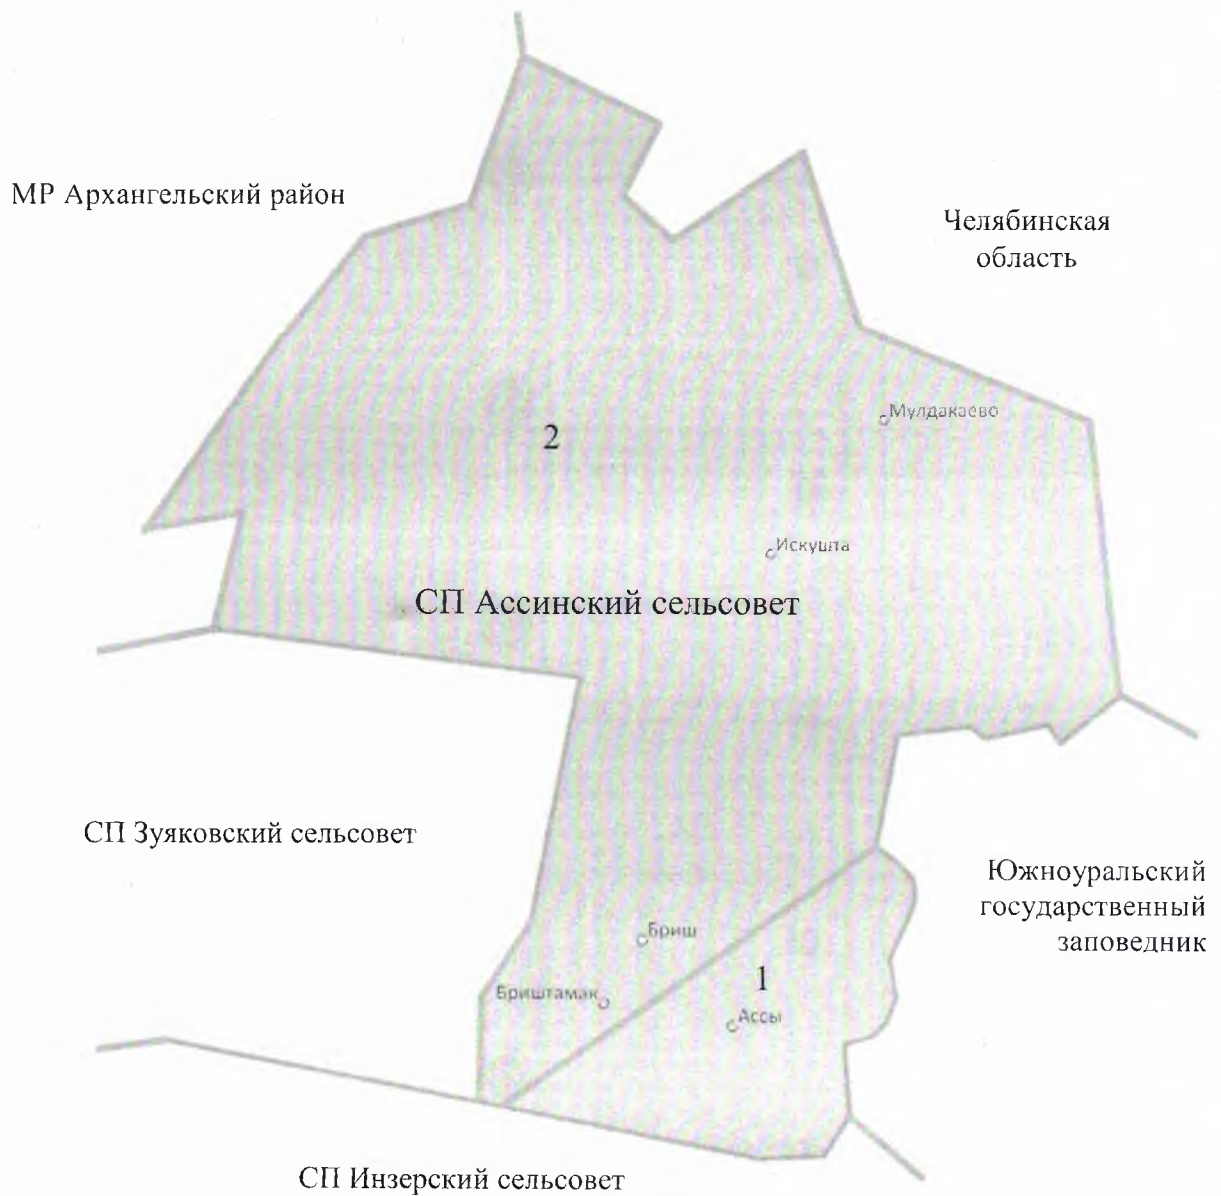

к решению территориальной избирательной комиссии
муниципального района Белорецкий район
Республики Башкортостан
от 27 октября 2023 года № 120/2-5

Графическое изображение

избирательных округов для проведения выборов депутатов
Совета сельского поселения Ассинский сельсовет муниципального района
Белорецкий район Республики Башкортостан

Условные обозначения: - избирательный округ №№ 1,2